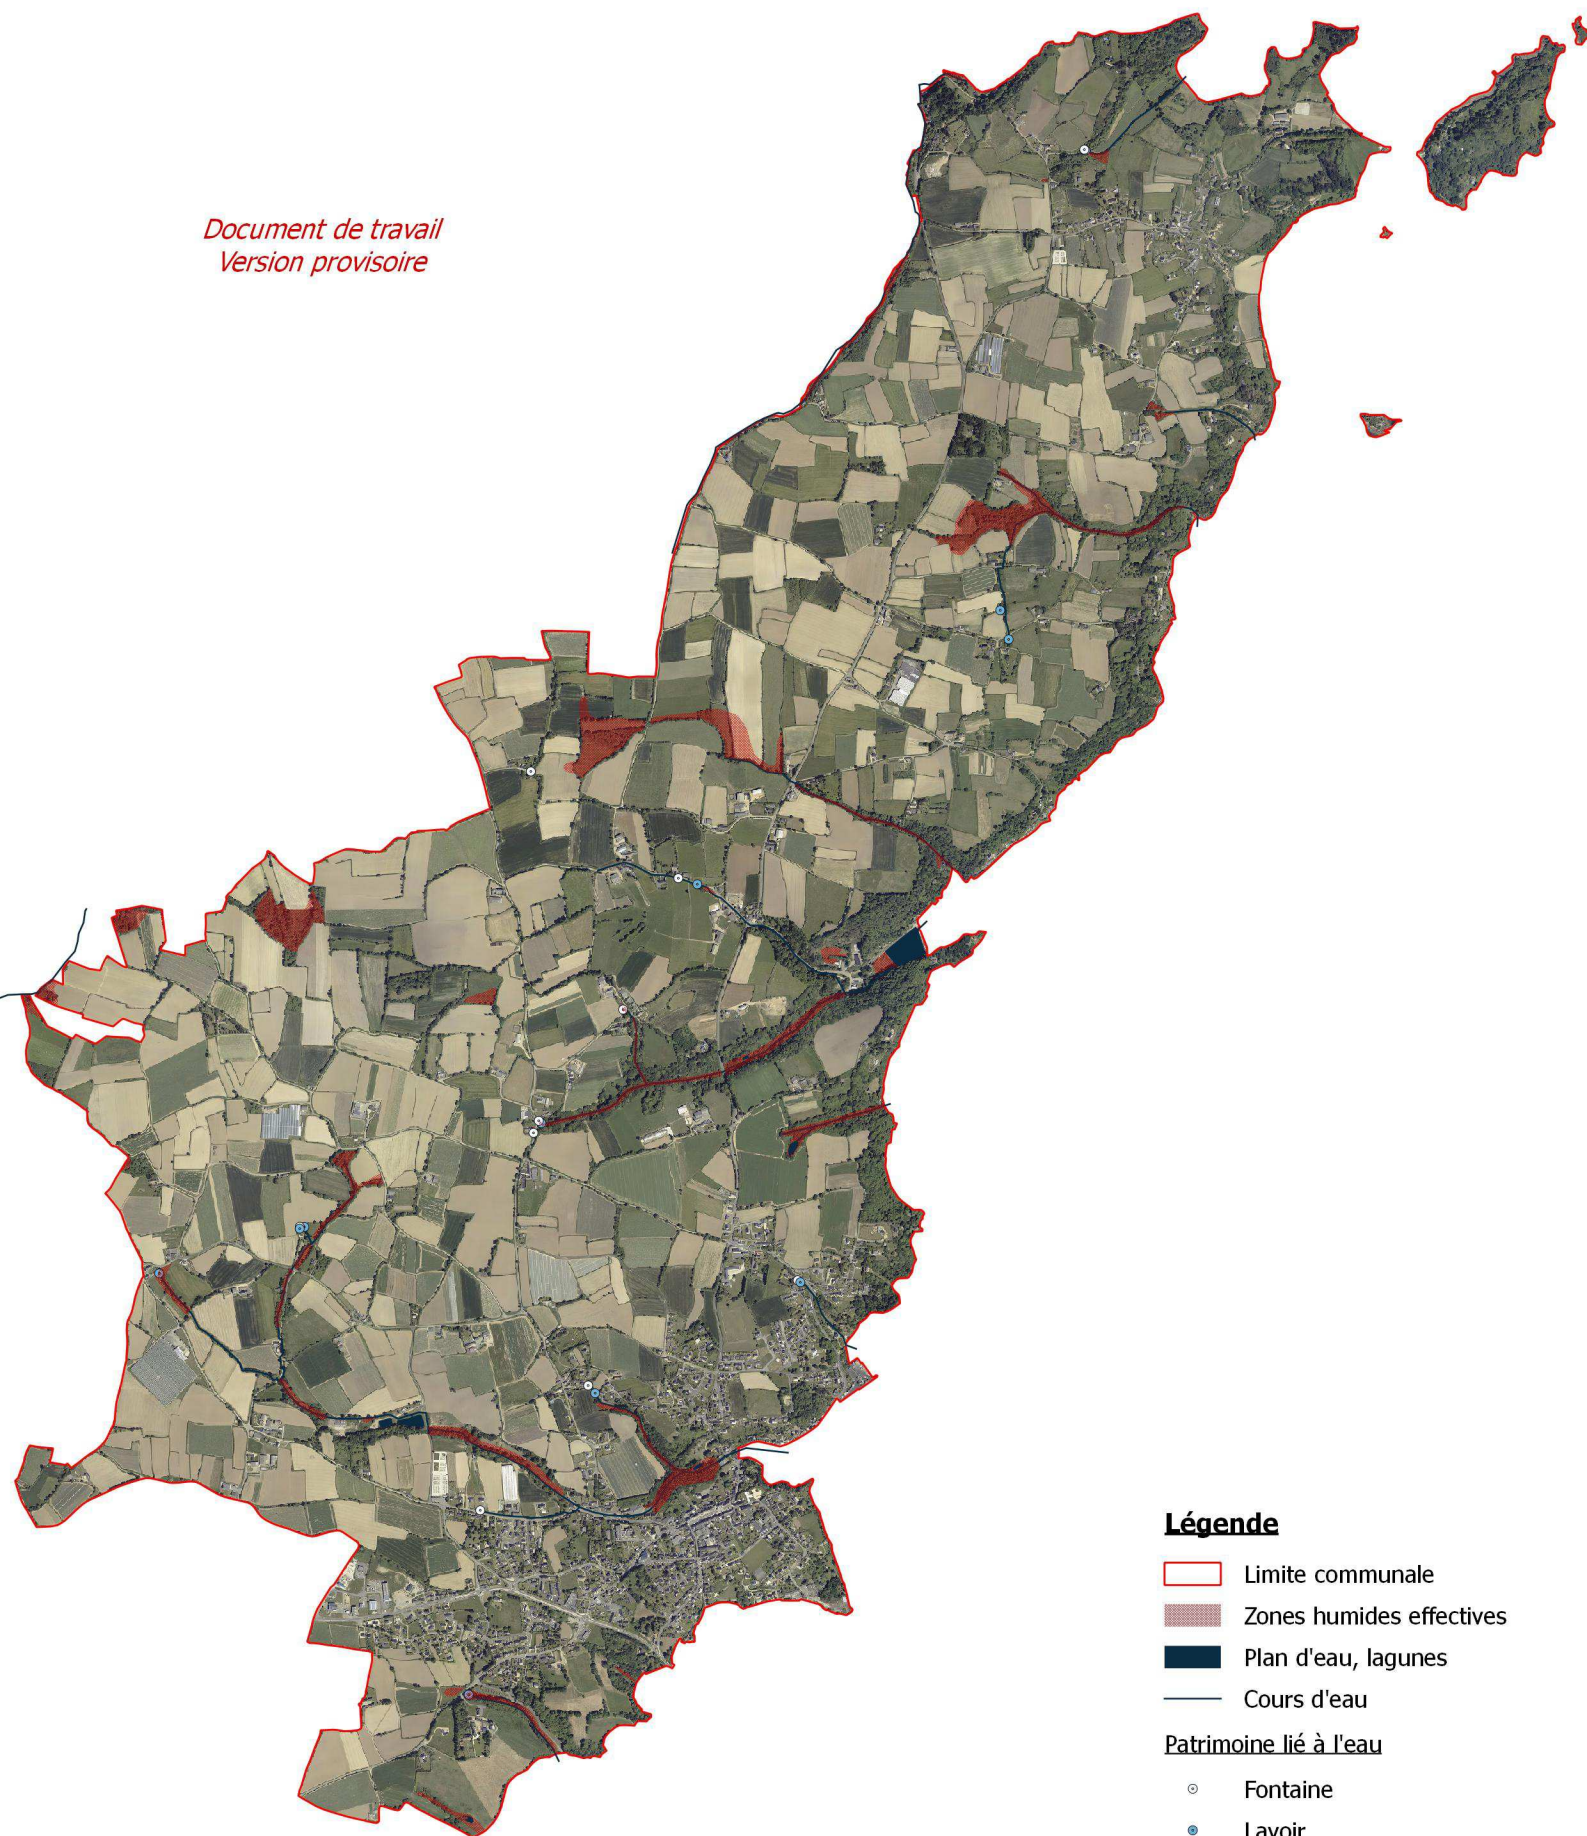

Inventaire des zones humides et des cours d'eau Commune de Lézardrieux

*Document de travail
Version provisoire*

Légende

-  Limite communale
-  Zones humides effectives
-  Plan d'eau, lagunes
-  Cours d'eau

Patrimoine lié à l'eau

-  Fontaine
-  Lavoir